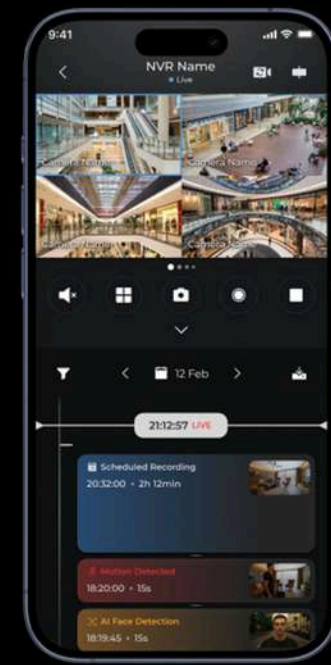

## ONE ECOSYSTEM TOTAL CONTROL

ควบคุมกล้อง AI และระบบความปลอดภัยแบบเรียลไทม์  
ผ่านแอป iRISCO โฉมใหม่ เชื่อมต่อแม่นยำ  
ทุกที่ทุกเวลาผ่าน Wi-Fi และ 5G