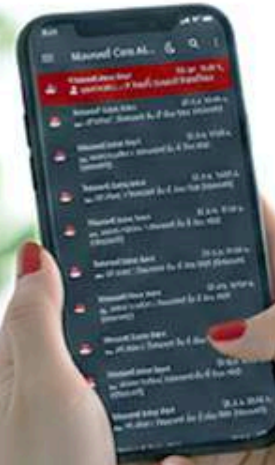

มั่นใจว่าคุณจะไม่พลาดการแจ้งเตือน

เหตุการณ์การล้มจะถูกจัดอยู่ในระดับวิกฤต ด้วยเสียงเตือนที่เป็นเอกลักษณ์ **ดังทะลุโหมดเจียบของโทรศัพท์มือถือ** สมาชิกทุกคนที่ติดตั้งแอปจะได้รับ การแจ้งเตือนพร้อมกัน

แจ้งเตือนผ่านแอป

บริการส่งข้อความแจ้งเตือนฉุกเฉินไปยังมือถือ และคอมพิวเตอร์โดยตรง เน้นความเสถียร รวดเร็ว และเชื่อถือได้สูง