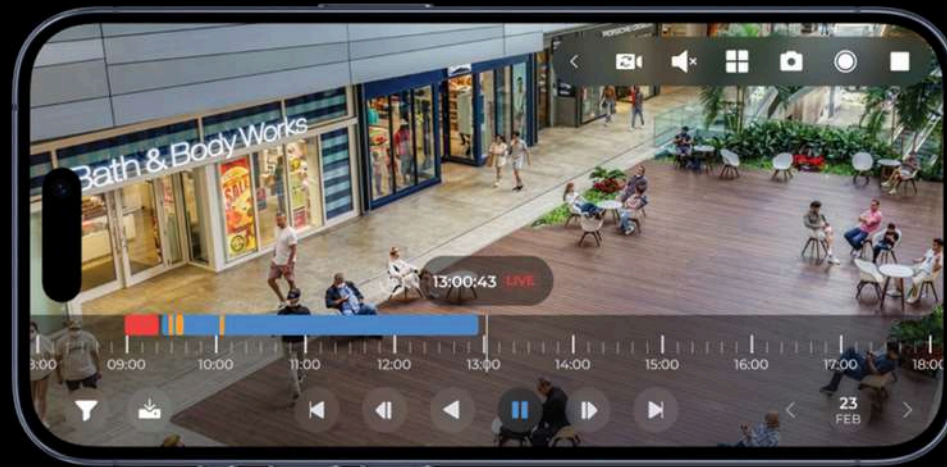

# Reducing Property Damage through Rapid AI Fire Response

AI สามารถแยกแยะความแตกต่างระหว่างควันไฟจริงและละอองฝุ่น ช่วยให้ตรวจพบประกายไฟหรือกลุ่มควันได้เร็วเมื่อระบบตรวจพบความผิดปกติ จะส่งภาพเหตุการณ์จริงไปยังมือถือหรือศูนย์ควบคุมทันที

## ONE ECOSYSTEM TOTAL CONTROL

ควบคุมกล้อง AI และระบบความปลอดภัยแบบเรียลไทม์  
ผ่านแอป iRISCO โฉมใหม่ เชื่อมต่อแม่นยำ  
ทุกที่ทุกเวลาผ่าน Wi-Fi และ 5G