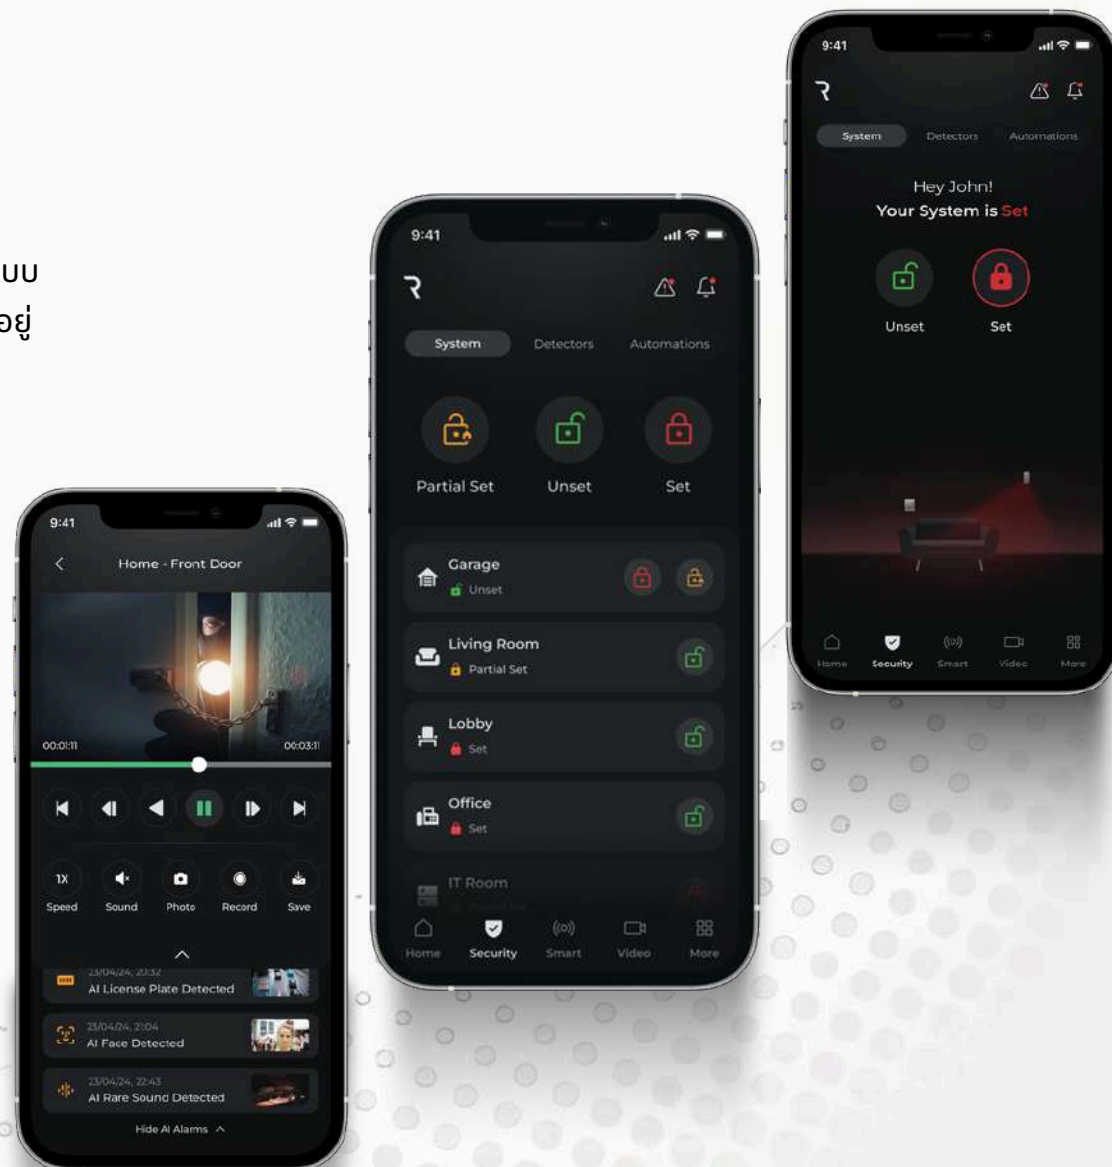

# EVERY SYSTEM SEAMLESSLY INTEGRATED THROUGH RISCO TECHNOLOGY.

แอป iRISCO ช่วยให้ควบคุมระบบสัญญาณเตือนได้โดยตรงจาก  
สมาร์ทโฟนช่วยให้คุณสามารถเปิดและปิดระบบและรับการแจ้งเตือนแบบ  
เรียลไทม์เกี่ยวกับเหตุการณ์การเตือนไม่ว่าคุณอยู่ที่ไหนและทำอะไรอยู่  
ด้วยแอปบนโทรศัพท์ของคุณคุณจะได้รับรู้สึกลับใจได้ว่ามีเครื่องมือในการ  
จัดการสถานการณ์ที่ตึงเครียดอย่างรวดเร็วและมีประสิทธิภาพ