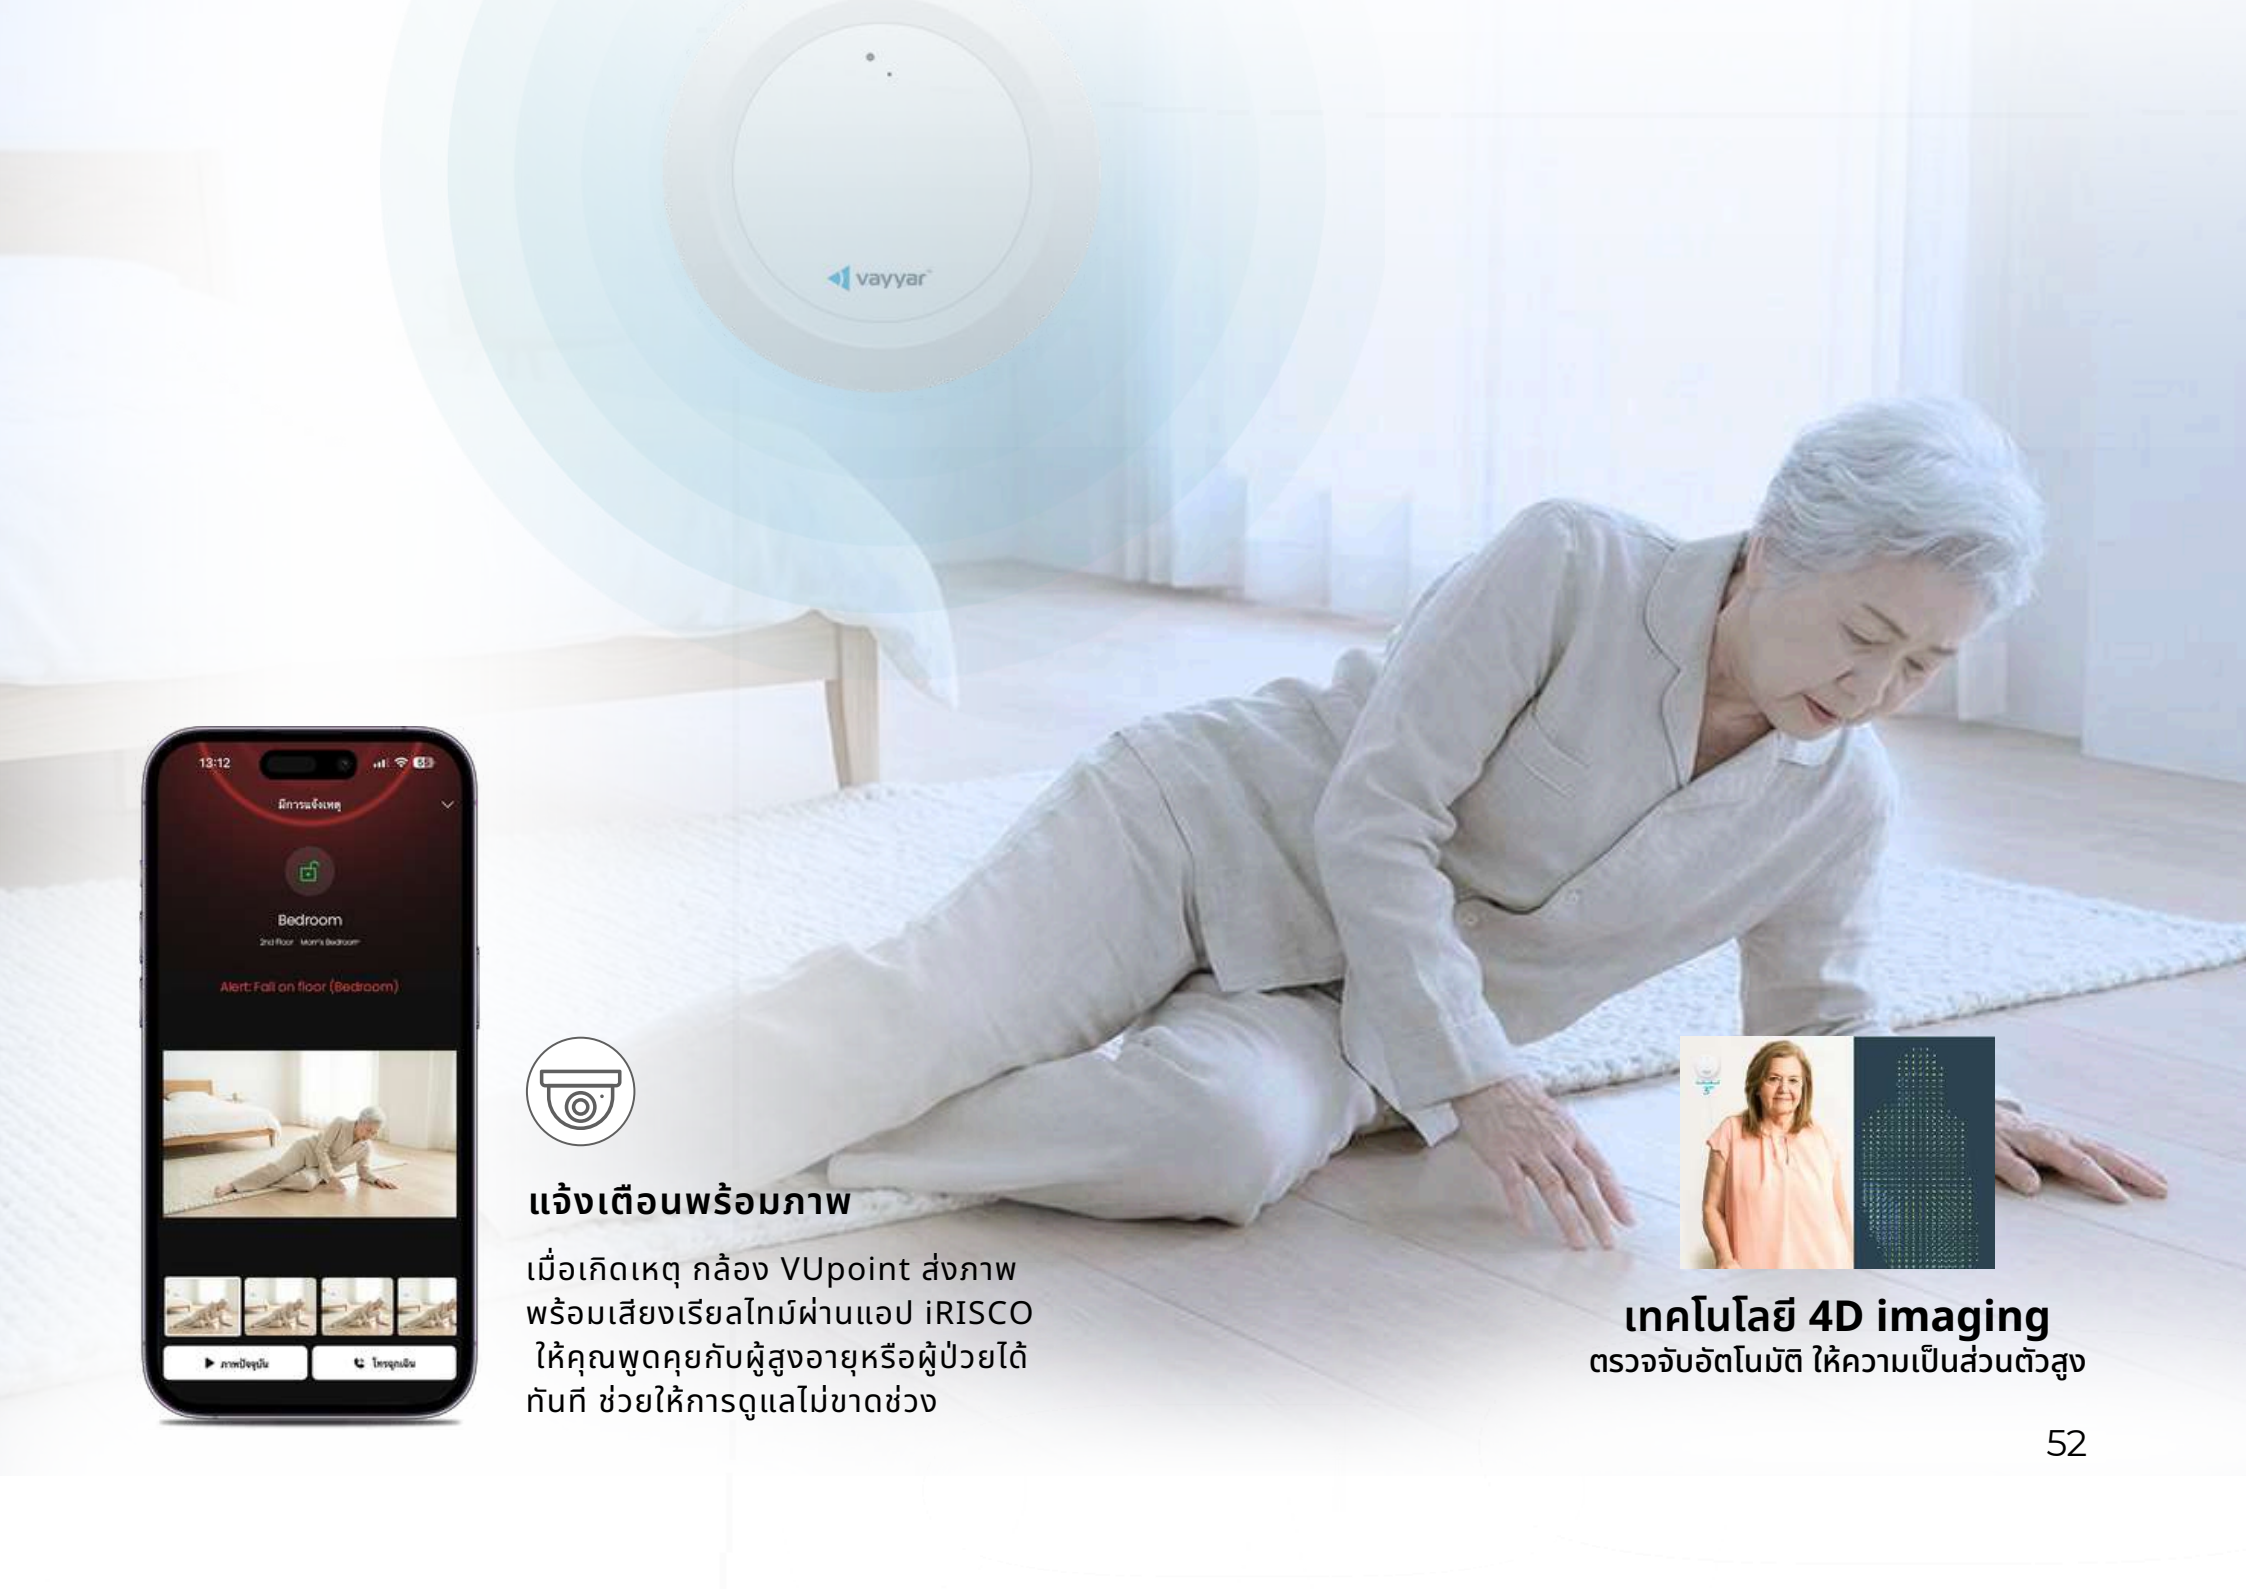

## VAYYAR ( Highest Technology from ISRAEL )

เซ็นเซอร์ตรวจจับการล้มอัจฉริยะ ทำงานร่วมกับกล้อง VUpoint  
แจ้งเตือนผู้เกี่ยวข้องทันทีผ่านแอปฯ ตลอด 24 ชั่วโมง

**ไม่ใช้กล้อง**

No camera to protect privacy

**ไม่ใช้อุปกรณ์สวมใส่**

Non-wearable and pendant

**ไม่ต้องกดปุ่ม**

No need to press button

vayyar

### แจ้งเตือนพร้อมภาพ

เมื่อเกิดเหตุ กล้อง VUpoint ส่งภาพ พร้อมเสียงเรียลไทม์ผ่านแอป iRISCO ให้คุณพูดคุยกับผู้สูงอายุหรือผู้ป่วยได้ทันที ช่วยให้การดูแลไม่ขาดช่วง

**เทคโนโลยี 4D imaging**  
ตรวจจับอัตโนมัติ ให้ความเป็นส่วนตัวสูง