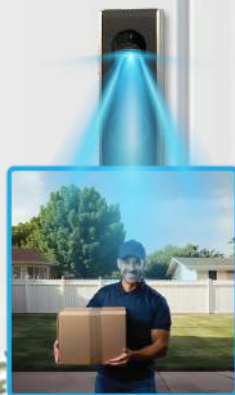

Digital Door Lock

ระบบล็อกดิจิทัลอัจฉริยะ รองรับ
สมาร์ทการ์ดได้สูงสุด 40 ใบ มีระบบ
เตือนแบตเตอรี่อ่อน ล็อกอัตโนมัติ

Video Doorbell

กล้องวิดีโออัจฉริยะ แจ้งเตือนทันทีเมื่อมีคนมา
รับสายได้ทุกที่ผ่านแอป iRISCO บนสมาร์ตโฟน
แม้ไม่อยู่บ้านก็ไม่พลาดคนสำคัญ