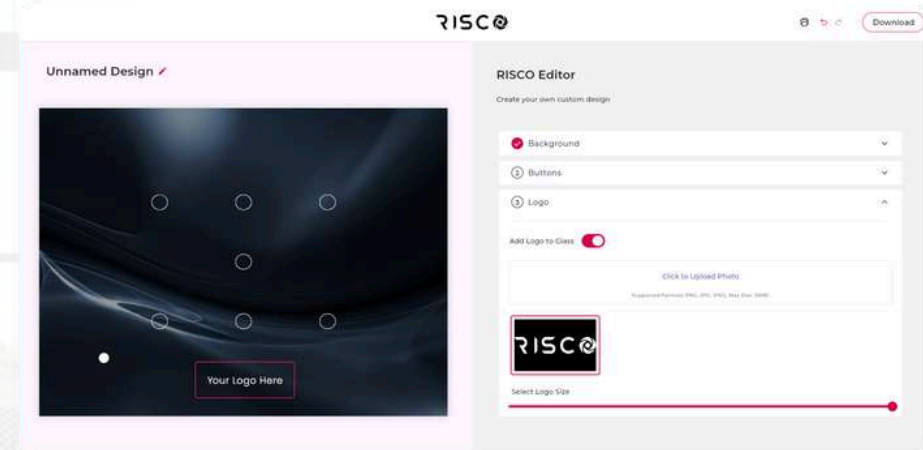

Smart Multi-Switch

กำหนดจำนวนสวิทช์และฟังก์ชันการใช้งานออกแบบลวดลายได้