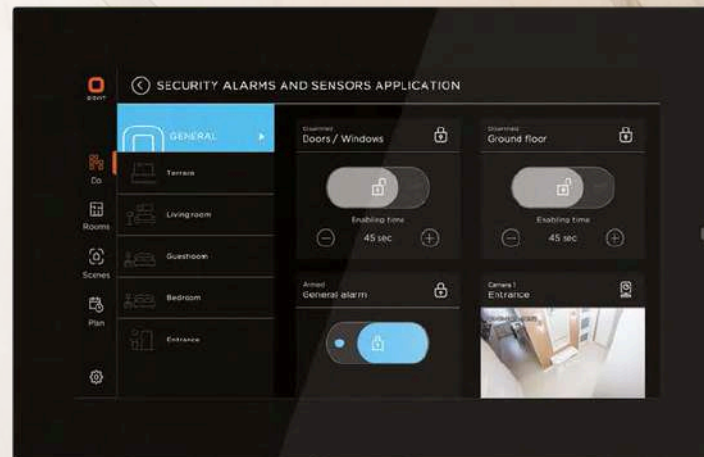

DO.Touch

A fully customizable main screen for users.

DO.Touch หน้าจอดีไซน์พรีเมียม เพื่อควบคุมบ้านอัจฉริยะของคุณ

ควบคุมและจัดการบ้านอัจฉริยะของคุณจากหน้าจอสัมผัสติดผนัง
DO.Touch อินเทอร์เน็ตที่ใช้งานง่าย
มอบประสบการณ์การใช้งานที่เป็นเอกลักษณ์และปรับแต่งได้